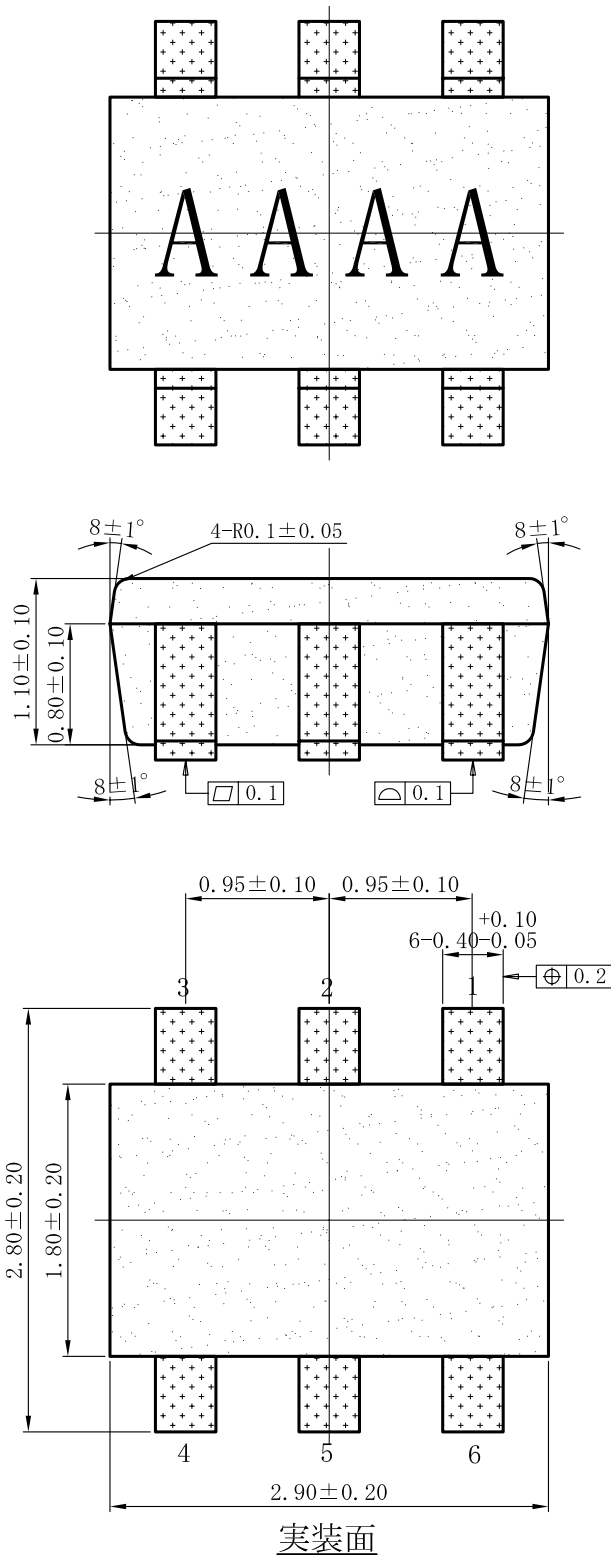

# 【 SOT-26W 】

単位 : mm

●最大搭載チップサイズ…1.30×1.00×t0.25