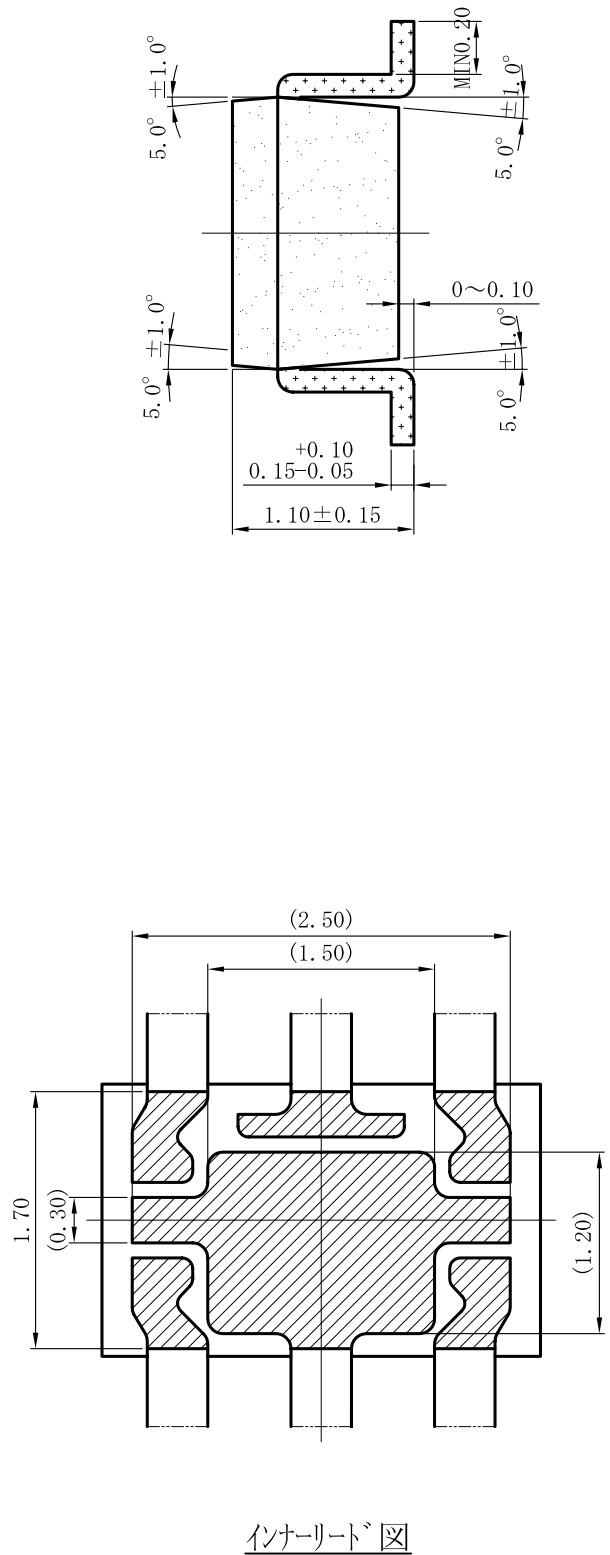

# 【 SOT-26W 】

単位 : mm

●最大搭載チップサイズ…1.30×1.00×t0.25