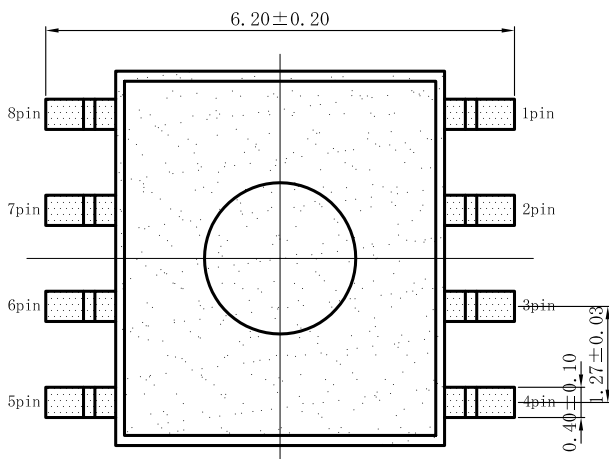

# 【 SOP-8 Cタイプ° 】

単位 : mm

実装図

インナーリード部図

●最大搭載チップサイズ…2.30×3.80×t0.40