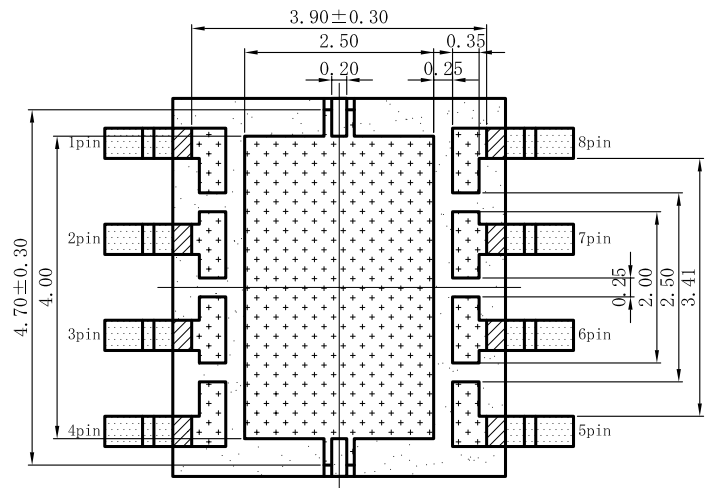

# 【 SOP-8 Cタイプ° 】

単位 : mm

実装図

インナーリード部図

●最大搭載チップサイズ…2.30×3.80×t0.40