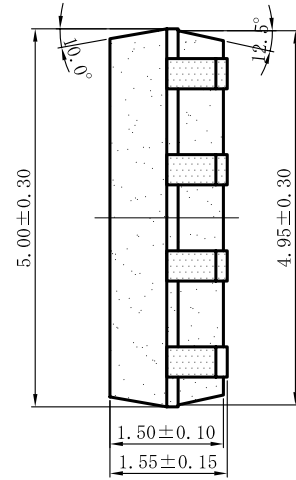

# 【 SOP-8 Cタイプ° 】

単位 : mm

実装図

インナーリード部図

●最大搭載チップサイズ…2.30×3.80×t0.40