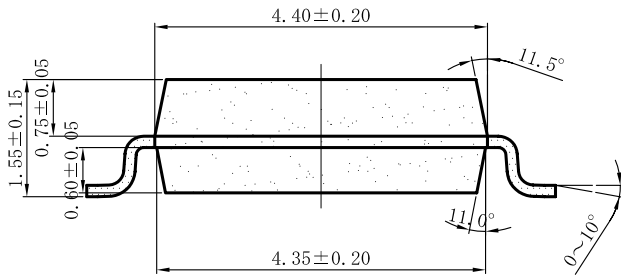

# 【 SOP-8 Cタイプ° 】

単位 : mm

実装図

インナーリード部図

●最大搭載チップサイズ…2.30×3.80×t0.40