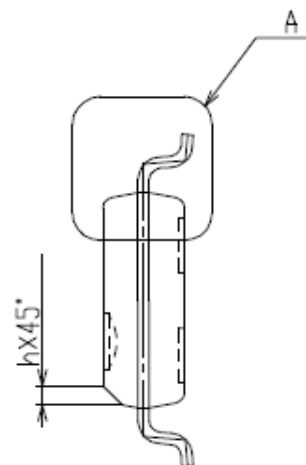

【 8-SOIC 】

单位：mm

DETAIL A

DETAIL B

SYMBOL	COMMON DIMENSIONS		
	MIN	NOM	MAX
A	▲ —	—	▲ 1.70
A1	▲ 0.10	▲ 0.15	▲ 0.20
▲ A2	▲ 1.40	▲ 1.45	▲ 1.50
b	0.375	—	0.50
b1	0.375	0.40	0.425
c	0.18	—	0.25
c1	0.18	0.20	0.22
D	4.801	4.902	5.004
He	5.80	6.00	6.20
E	▲ 3.85	3.90	▲ 3.95
L	▲ 0.50	▲ 0.55	▲ 0.60
e	1.27 BSC		
θ	0°	—	8°
h	0.25	—	0.50