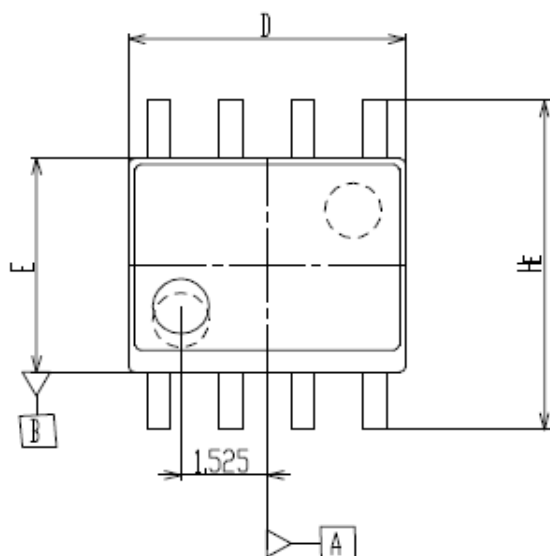

【 8-SOIC 】

单位：mm

DETAIL A

DETAIL B

SYMBOL	COMMON DIMENSIONS		
	MIN	NOM	MAX
A	▲ —	—	▲ 1.70
A1	▲ 0.10	▲ 0.15	▲ 0.20
▲ A2	▲ 1.40	▲ 1.45	▲ 1.50
b	0.375	—	0.50
b1	0.375	0.40	0.425
c	0.18	—	0.25
c1	0.18	0.20	0.22
D	4.801	4.902	5.004
He	5.80	6.00	6.20
E	▲ 3.85	3.90	▲ 3.95
L	▲ 0.50	▲ 0.55	▲ 0.60
e	1.27 BSC		
θ	0°	—	8°
h	0.25	—	0.50