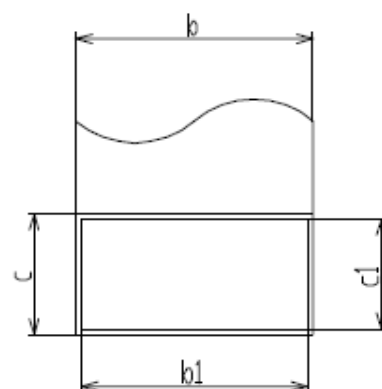

【 8-SOIC 】

单位：mm

DETAIL A

DETAIL B

SYMBOL	COMMON DIMENSIONS		
	MIN	NOM	MAX
A	▲ —	—	▲ 1.70
A1	▲ 0.10	▲ 0.15	▲ 0.20
▲ A2	▲ 1.40	▲ 1.45	▲ 1.50
b	0.375	—	0.50
b1	0.375	0.40	0.425
c	0.18	—	0.25
c1	0.18	0.20	0.22
D	4.801	4.902	5.004
He	5.80	6.00	6.20
E	▲ 3.85	3.90	▲ 3.95
L	▲ 0.50	▲ 0.55	▲ 0.60
e	1.27 BSC		
θ	0°	—	8°
h	0.25	—	0.50