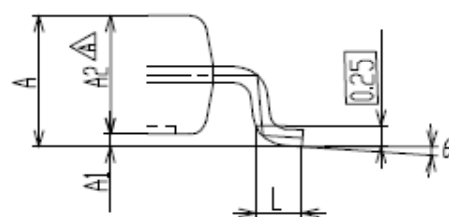

【 8-SOIC 】

单位：mm

DETAIL A

DETAIL B

SYMBOL	COMMON DIMENSIONS		
	MIN	NOM	MAX
A	▲ —	—	▲ 1.70
A1	▲ 0.10	▲ 0.15	▲ 0.20
▲ A2	▲ 1.40	▲ 1.45	▲ 1.50
b	0.375	—	0.50
b1	0.375	0.40	0.425
c	0.18	—	0.25
c1	0.18	0.20	0.22
D	4.801	4.902	5.004
He	5.80	6.00	6.20
E	▲ 3.85	3.90	▲ 3.95
L	▲ 0.50	▲ 0.55	▲ 0.60
e	1.27 BSC		
θ	0°	—	8°
h	0.25	—	0.50