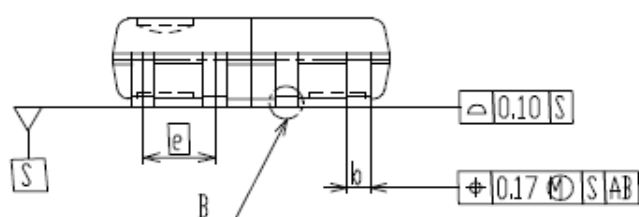

【 8-SOIC 】

单位：mm

DETAIL A

DETAIL B

SYMBOL	COMMON DIMENSIONS		
	MIN	NOM	MAX
A	▲ —	—	▲ 1.70
A1	▲ 0.10	▲ 0.15	▲ 0.20
▲ A2	▲ 1.40	▲ 1.45	▲ 1.50
b	0.375	—	0.50
b1	0.375	0.40	0.425
c	0.18	—	0.25
c1	0.18	0.20	0.22
D	4.801	4.902	5.004
He	5.80	6.00	6.20
E	▲ 3.85	3.90	▲ 3.95
L	▲ 0.50	▲ 0.55	▲ 0.60
e	1.27 BSC		
θ	0°	—	8°
h	0.25	—	0.50